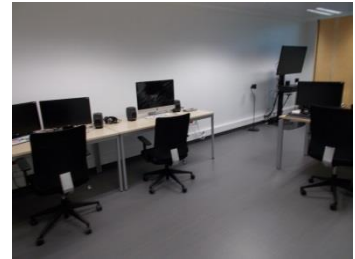

1 Station Windows / HP Z440 avec Avid Media Composer 7, Avid Protools HD11, Adobe Creative Suite

1 Station de diffusion test Windows / HP Z440 avec Avid Protools HD11 et Adobe Creative Suite

1 Espace de diffusion test (2 places), confortable, équipé d'un moniteur 46" et d'un canapé

Salle de projection expérimentale / étalonnage :

1 Station Apple Mac Pro avec stockage thunderbolt Promise Pegasus 2RU8 (32To), moniteur Eizo CG247W, surface de contrôle Tangent Devices Elements, logiciels Firefly Firepost et DaVinci Resolve 12.5

1 espace de projection test (6 places), confortable, équipé d'un vidéoprojecteur HD et de 6 sièges cinéma

Loges et commodités :

1 halle de stockage : environ 100m² utiles et 8m de hauteur sous plafond, pouvant accueillir des décors et du matériel, attenante à la halle d'essai et au plateau TV

2 loges individuelles : environ 11m², meublées, confortables, équipées de toilettes et douches

2 bureaux de production : environ 10m², meublés

1 salle de réunion : environ 30m², peut accueillir une dizaine de personnes assises, équipée par défaut de 2 tables et 8 chaises

1 salle de séminaire : environ 140m², peut accueillir une trentaine de personnes assises, équipée par défaut de 16 tables et 28 fauteuils

1 espace de réception, le « hall des compresseurs », environ 300m² (non chauffé)